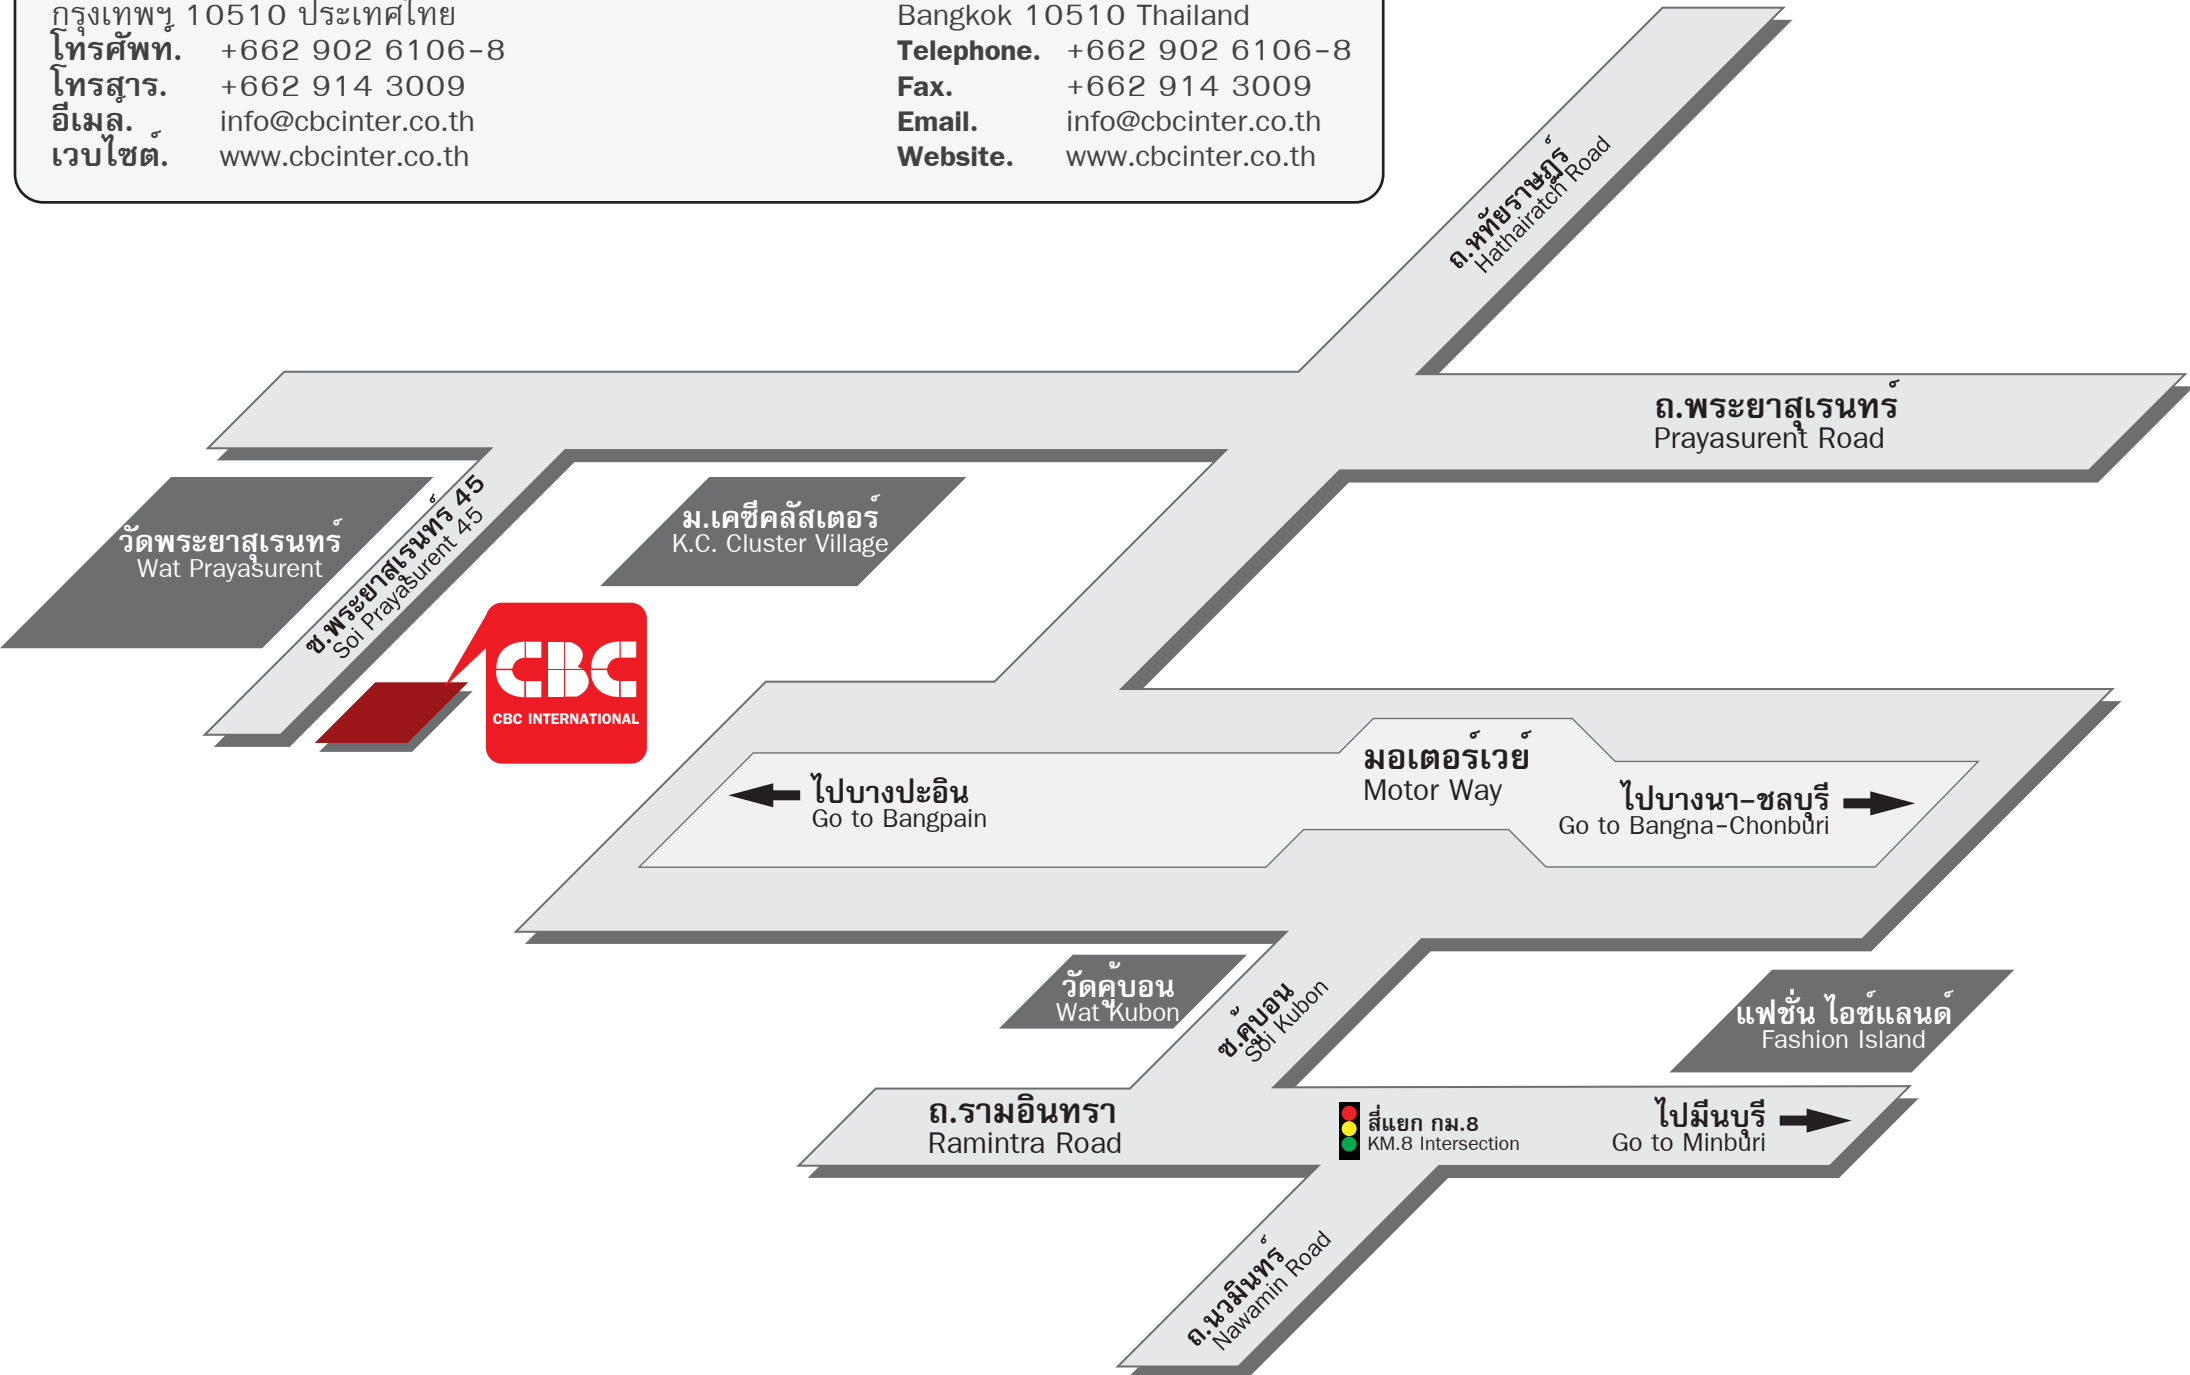

ถ.หทัยราษฎร์  
Hathairatch Road

ถ.พระยาสุเรนทร์  
Prayasurit Road

วัดพระยาสุเรนทร์  
Wat Prayasurit

ซอยพระยาสุเรนทร์ 45  
Soi Prayasurit 45

ม.เคซีคลัสเตอร์  
K.C. Cluster Village

← ไปบางปะอิน  
Go to Bangpain

มอเตอร์เวย์  
Motor Way

→ ไปบางนา-ชลบุรี  
Go to Bangna-Chonburi

วัดคูบอน  
Wat Kubon

ซอยคูบอน  
Soi Kubon

แฟชั่น ไอส์แลนด์  
Fashion Island

ถ.รามอินทรา  
Ramintra Road

สี่แยก กม.8  
KM.8 Intersection

→ ไปมีนบุรี  
Go to Minburi

ถ.นวมินทร์  
Nawamin Road